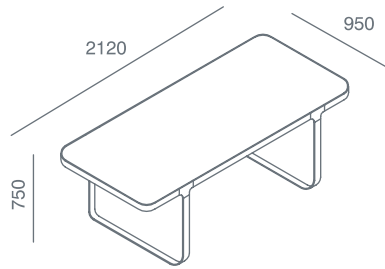

Gem

Dati tecnici | *Technical data*

Tavolo fisso con struttura in alluminio verniciato e piano in cristallo extrachiario verniciato 10 mm temperato. La parte sottostante del piano è incisa con texture a reticolo *Earth*, con canali argentati.

Table with structure in aluminium lacquer and top in extra-light glass painted 10 mm tempered. The under part of the glass is milled with reticulated texture Earth, and its streams are silver plated.

Disegni tecnici | *Technical drawing*

Quote espresse in mm | *Measures expressed in mm*

Vetri | *Glass*

	Laccato <i>Lacquered</i>	Laccato antigraffio <i>Lacquered Anti-scratch</i>	Texture <i>Textures</i>
Piano | <i>Top</i>	•	•	•

Colori struttura | *Colors structure*

Colori vetri | *Glass colors*

Texture | *Textures*

*finiture gamma colori Krios | *Finishes for Krios colour range*

krios