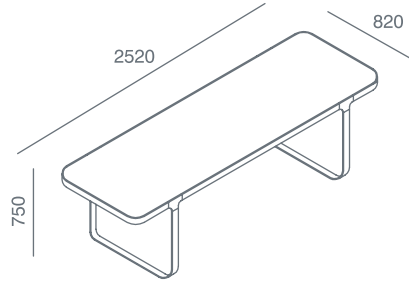

Gem

Dati tecnici | *Technical data*

Tavolo fisso con struttura in alluminio verniciato e piano in cristallo extrachiario verniciato 10 mm temperato. La parte sottostante del piano è incisa con texture a reticolo *Earth*, con canali argentati.

Table with structure in aluminium lacquer and top in extra-light glass painted 10 mm tempered. The under part of the glass is milled with reticulated texture Earth, and its streams are silver plated.

Disegni tecnici | *Technical drawing*

Quote espresse in mm | *Measures expressed in mm*

Vetri | *Glass*

	Laccato <i>Lacquered</i>	Laccato antigraffio <i>Lacquered Anti-scratch</i>	Texture <i>Textures</i>
Piano | <i>Top</i>	•	•	•

Colori struttura | *Colors structure*

Colori vetri | *Glass colors*

Texture | *Textures*

*finiture gamma colori Krios | *Finishes for Krios colour range*

krios