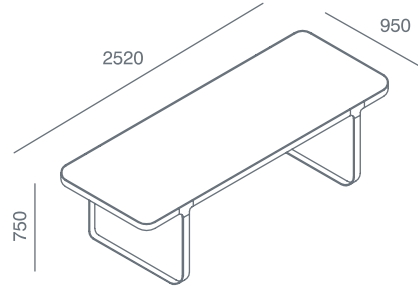

Gem

Dati tecnici | *Technical data*

Tavolo fisso con struttura in alluminio verniciato e piano in cristallo extrachiario verniciato 10 mm temperato. La parte sottostante del piano è incisa con texture a reticolo *Earth*, con canali argentati.

Table with structure in aluminium lacquer and top in extra-light glass painted 10 mm tempered. The under part of the glass is milled with reticulated texture Earth, and its streams are silver plated.

Disegni tecnici | *Technical drawing*

Quote espresse in mm | *Measures expressed in mm*

Vetri | *Glass*

	Laccato <i>Lacquered</i>	Laccato antigraffio <i>Lacquered Anti-scratch</i>	Texture <i>Textures</i>
Piano | <i>Top</i>	•	•	•

Colori struttura | *Colors structure*

Colori vetri | *Glass colors*

Texture | *Textures*

*finiture gamma colori Krios | *Finishes for Krios colour range*

krios