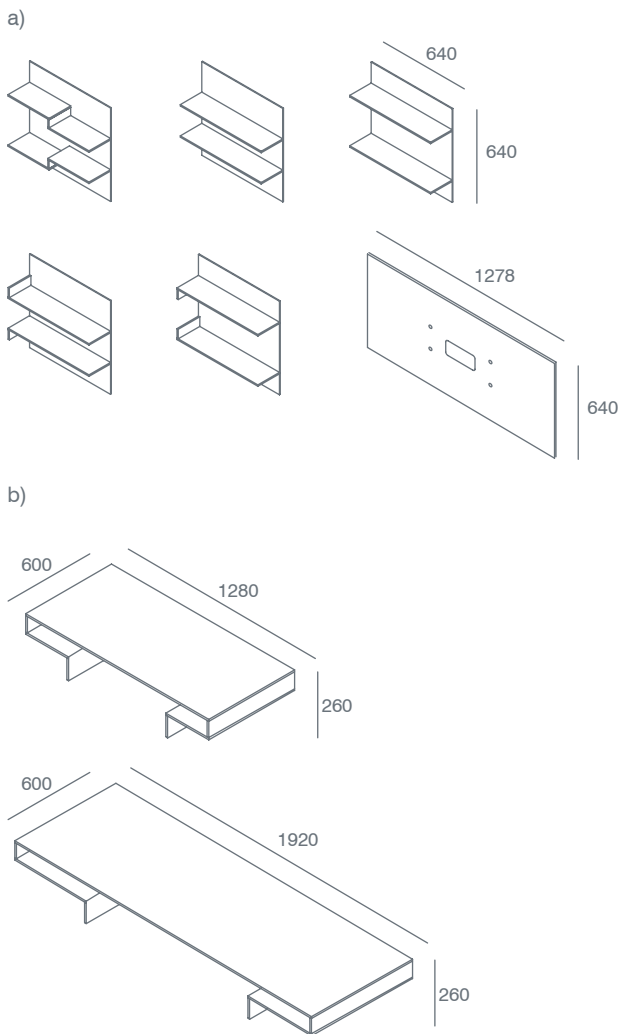

Nanà

Dati tecnici | Technical data

a) Boiserie composta da una struttura di pannelli in vetro sp. 6 mm temperato in extrachiaro laccato bianco, nero o rosso. Piani in vetro sp. 10 mm in extrachiaro trasparente incollati direttamente sui pannelli strutturali.

b) Tavolino basso in vetro incollato sp. 12 mm temperato in float linea azzurra trasparente o extrachiaro trasparente. In abbinamento con la Boiserie Nanà.

a) *Panelling made of a structure of glass panels, 6 mm. thick, tempered extra-light transparent white, black or red lacquered glass. Shelves in extra-light 10 mm-thick transparent glass directly glued on structural panels.*

b) *Low table in glued glass, 12 mm. thick in tempered float transparent blue line or extra-light transparent glass. Supplied in combination with Nanà panelling.*

Disegni tecnici | Technical drawing

Quote espresse in mm | Measures expressed in mm