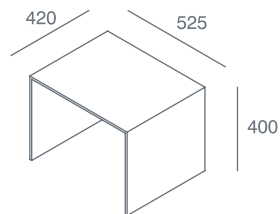

Tri

Dati tecnici | *Technical data*

Trittico in vetro sp.10 mm temperato in float trasparente, extrachiaro trasparente o laccato con maniglia accessoria in cuoio. Ogni elemento può accogliere una sola maniglia.

Glass nest of tables, 10 mm thick: tempered, transparent float, extra-light transparent or lacquered glass, with leather handle. Each item can be fitted only with one handle.

Disegni tecnici | *Technical drawing*

Quote espresse in mm | *Measures expressed in mm*

Maniglia accessoria in cuoio
Leather handle

Vetri | *Glass*

	Float <i>Float</i>	Extrachiaro <i>Extra-light</i>	Laccato <i>Lacquered</i>
Struttura | <i>Structure</i>	•	•	•

Colori vetri | *Glass colors*

Bianco
White

Nero
Black

Rosso chiaro
Light red

Colori Krios
Krios Colors

krios