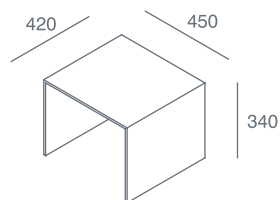

Tri

Dati tecnici | *Technical data*

Trittico in vetro sp.10 mm temperato in float trasparente, extrachiaro trasparente o laccato con maniglia accessoria in cuoio. Ogni elemento può accogliere una sola maniglia.

Glass nest of tables, 10 mm thick: tempered, transparent float, extra-light transparent or lacquered glass, with leather handle. Each item can be fitted only with one handle.

Disegni tecnici | *Technical drawing*

Quote espresse in mm | *Measures expressed in mm*

Maniglia accessoria in cuoio
Leather handle

Vetri | *Glass*

	Float <i>Float</i>	Extrachiaro <i>Extra-light</i>	Laccato <i>Lacquered</i>
Struttura | <i>Structure</i>	•	•	•

Colori vetri | *Glass colors*

Bianco
White

Nero
Black

Rosso chiaro
Light red

Colori Krios
Krios Colors

krios