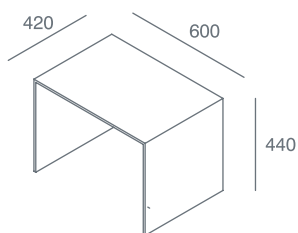

Tri

Dati tecnici | *Technical data*

Trittico in vetro sp.10 mm temperato in float trasparente, extrachiaro trasparente o laccato con maniglia accessoria in cuoio. Ogni elemento può accogliere una sola maniglia.

Glass nest of tables, 10 mm thick: tempered, transparent float, extra-light transparent or lacquered glass, with leather handle. Each item can be fitted only with one handle.

Disegni tecnici | *Technical drawing*

Quote espresse in mm | *Measures expressed in mm*

Maniglia accessoria in cuoio
Leather handle

Vetri | *Glass*

	Float <i>Float</i>	Extrachiaro <i>Extra-light</i>	Laccato <i>Lacquered</i>
Struttura | <i>Structure</i>	•	•	•

Colori vetri | *Glass colors*

Bianco
White

Nero
Black

Rosso chiaro
Light red

Colori Krios
Krios Colors

krios